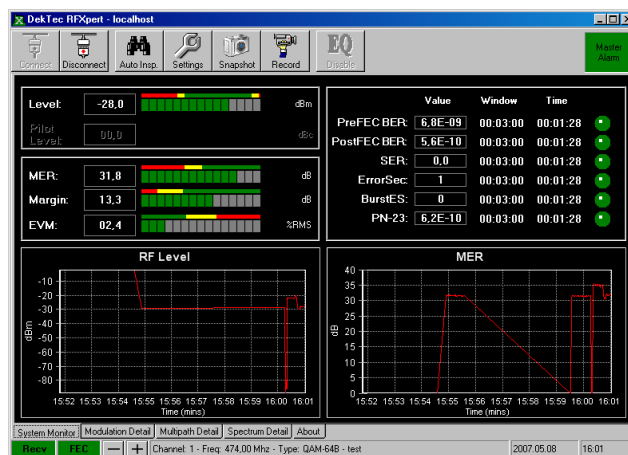

RF 分析和监测软件

- 在笔记本上进行实时的RF测量
- DTU-236A实现QAM/8-VSB分析和测量
- DTU-238对DVB-T/T2等分析和测量

技术特点

- 配合USB2.0便携式的DTU-236A/238对数字电视调制信号进行实时分析和测量
- 界面窗口综合显示当前的RF状态、监视状态、RF电平以及MER柱状图
- 报警指示灯可以快速检验信号的完整性
- 多种窗口界面显示评估RF信号质量
- 报警的记录日志可以配置，合格/报警/不合格临界值
- 可编程的窗口实现RF日志的统计
- 非常容易创建一个新的频道表，提供标准的频道表及自动频道的查找
- 自动检查特性：实现在自定义的频道计划内，允许对每个频道自动测量及日志记录
- 可以与StreamXpert码流分析软件同时工作

应用实例

- 配合DTU-236A或者DTU-238分析盒，在笔记本上用于数字电视现场测试的综合解决方案
- 连续的分析监测DVB-T2, DVB-T, 8-VSB或者QAM-A/B/C 信号

关键属性

指示灯和图形参数	
PreFEC BER, PostFEC BER, SER, Error seconds	
RF-level histogram vs time	
MER histogram vs time	
Constellation and eye diagram	
Multipath echo profile	
Channel response	
Channel-, adjacent- and system spectrum	